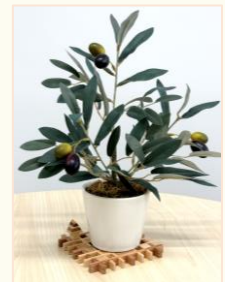

# 島根県出身者の交流会 しまねっ子Meet in 福山平成大学

**日時** 4月20日(月)10:30~13:00  
★時間内いつでもOKです

**会場** 3・4号館1階 学生ホール

**対象** 全学部・全学年  
(島根県出身の方、島根に興味のある方ぜひお越しください♪)

島根県観光キャラクター  
「しまねっこ」に会える！

「しまねっこ」と一緒に写真も撮れるよ♪

「しまねっこ」に  
会いにきて  
にゃ♪

★登場時間  
10:30~11:00  
11:30~12:00  
12:30~13:00

島観連許諾第9225号

しまねの伝統工芸  
“組子細工”を体験しよう！

簡単にできるキットを使って、  
お家つきコースターを作成します。  
※先着15名

大きさ:11cm×11cm

参加無料/  
所要時間15分

**🎁 来場者には特典あり！ぜひお越しください 🎁**

お問合せ