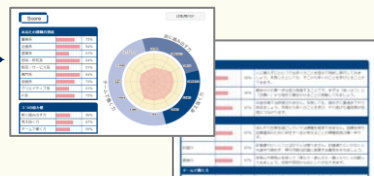

美作大学 しまねっ子Meet

日時

5月21日(木) 11:30~15:00

★時間内いつでもOKです

会場

図書館内 サークルコモンズ

事前申込不要
参加自由♪

対象

全学部・全学年

(島根県出身の方、島根に興味のある方ぜひお越しください!)

島根県観光キャラクター

「しまねっこ」に会える!

「しまねっこ」と一緒に写真も撮れるよ☆

「しまねっこ」に
会いにきて
にゃ♪

★登場時間★

11:50~12:20

島観連許諾第9225号

適職診断

時間内いつでも

パソコンで5分で診断!
アルバイト探し、就活の参考になる
アドバイスシートを撮影して持ち帰れます

アドバイスシート例▶

しまねの

就活情報を知ろう!

12:20~/14:20~ 2回開催
会場へお集まりください